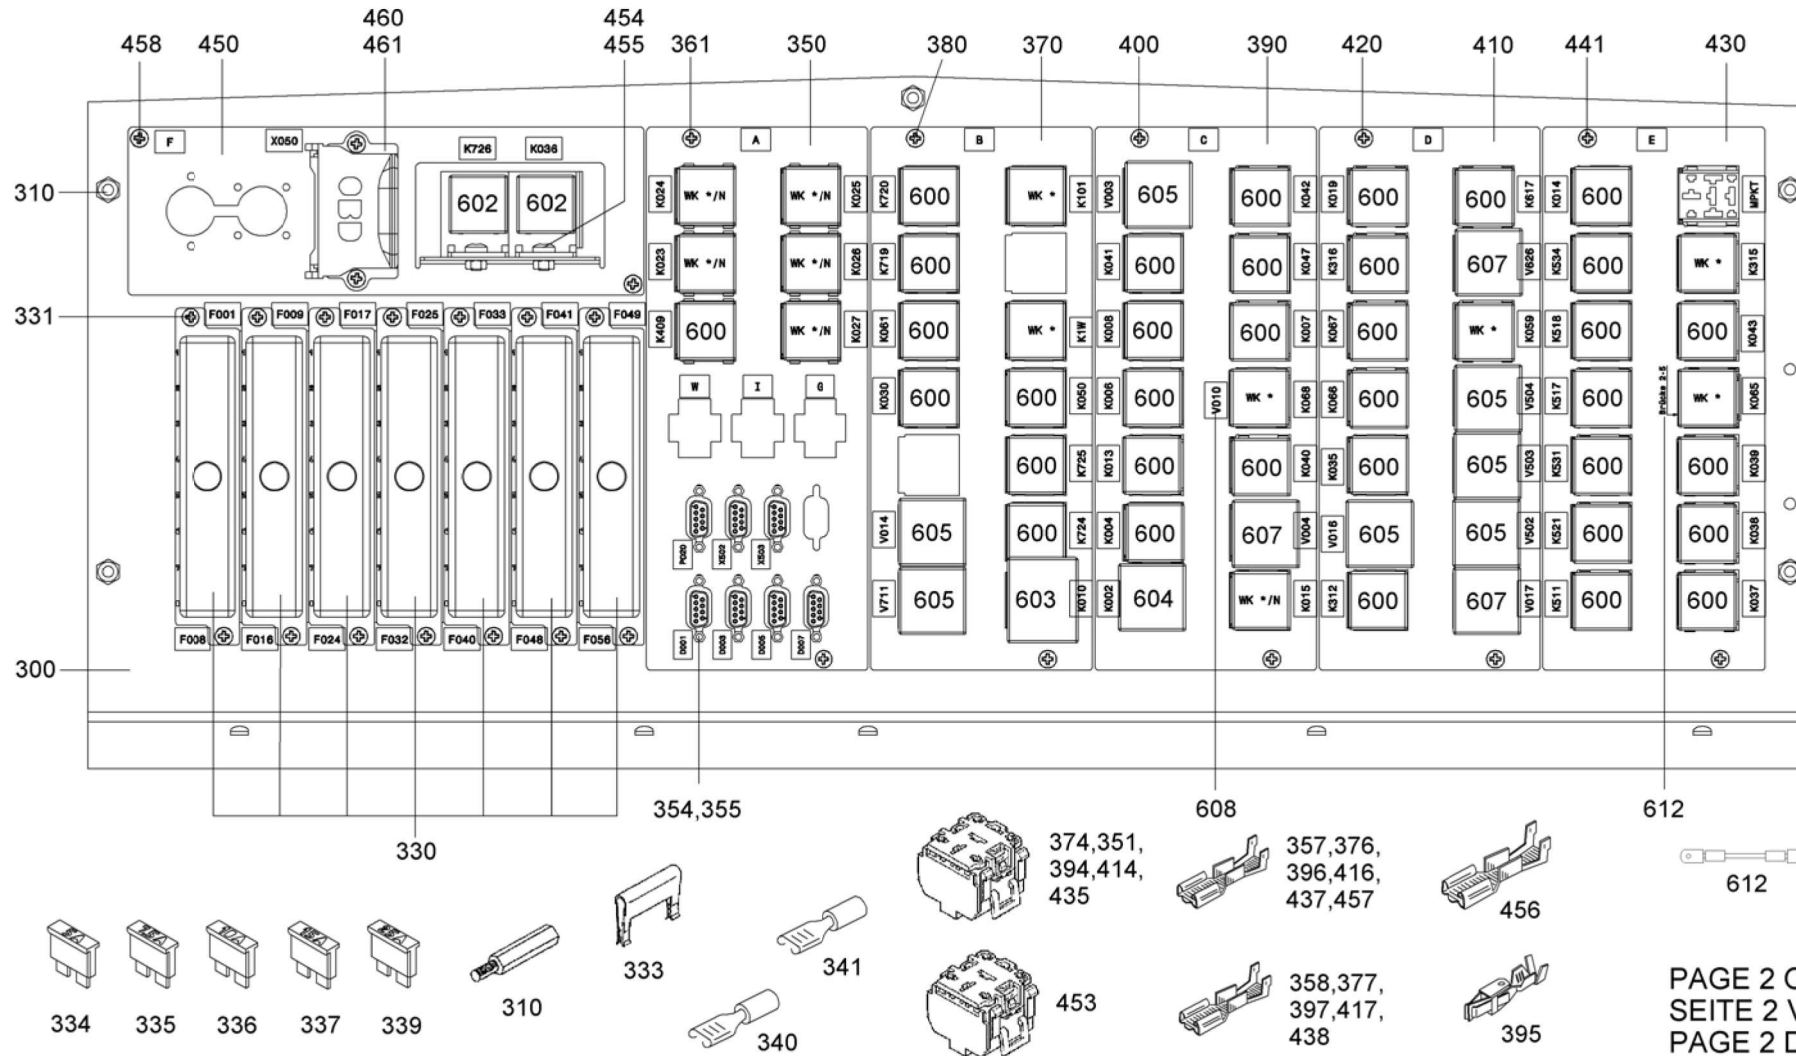

DASHBOARD ASSY  
 INSTRUMENTENTAFEL KPL  
 TABLEAU DE BORD CPL

from No / up to No  
 WFN6#####2063101  
 WFN6#####2063133

Figure  
 Bild 99707027090  
 Figure

PAGE 1 OF 2  
 SEITE 1 VON 2  
 PAGE 1 DE 2

DASHBOARD ASSY  
 INSTRUMENTENTAFEL KPL  
 TABLEAU DE BORD CPL

from No / up to No  
 WFN6#####2063101  
 WFN6#####2063133

Figure  
 Bild 99707027090  
 Figure

PAGE 2 OF 2  
 SEITE 2 VON 2  
 PAGE 2 DE 2