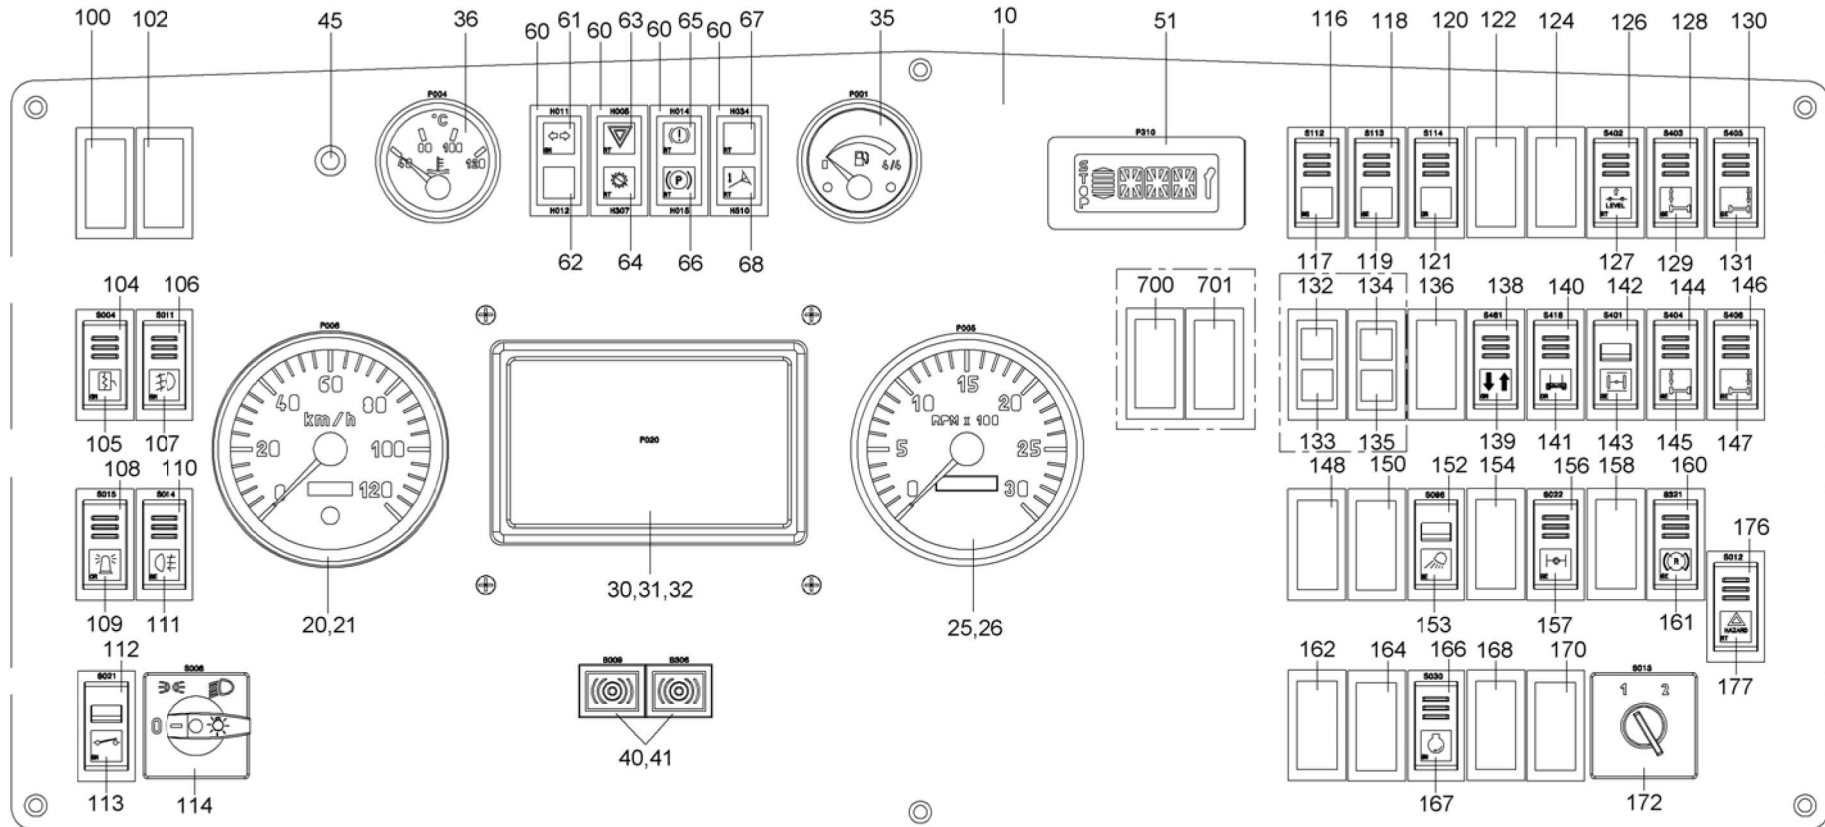

DASHBOARD ASSY  
 INSTRUMENTENTAFEL KPL  
 TABLEAU DE BORD CPL

from No / up to No  
 WFN6#####2063101  
 WFN6#####2063133

Figure  
 Bild 99707027090  
 Figure

PAGE 1 OF 2  
 SEITE 1 VON 2  
 PAGE 1 DE 2

DASHBOARD ASSY  
 INSTRUMENTENTAFEL KPL  
 TABLEAU DE BORD CPL

from No / up to No  
 WFN6#####2063101  
 WFN6#####2063133

Figure  
 Bild 99707027090  
 Figure

PAGE 2 OF 2  
 SEITE 2 VON 2  
 PAGE 2 DE 2